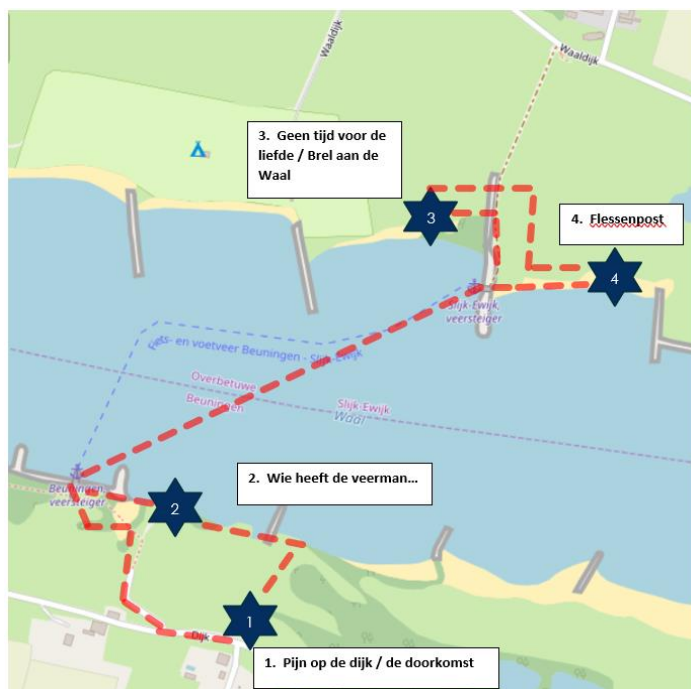

### Locatie 3: Brel aan de Waal

Start en einde:  
Witte kerkje, Slijk-Ewijk

Ronde	Verwachte speeltijden	Bezoekersgroep
Ronde 1	19.20 - 19.35 uur	Groep A - Brel
Ronde 2	20.05 - 20.20 uur	Groep D - De Veerman
Ronde 3	20.25 - 20.40 uur	Groep C - Pijn op de dijk
Ronde 4	21.00 - 21.15 uur	Groep B - Flessenpost
Ronde 5	Meet & Greet	Witte kerkje