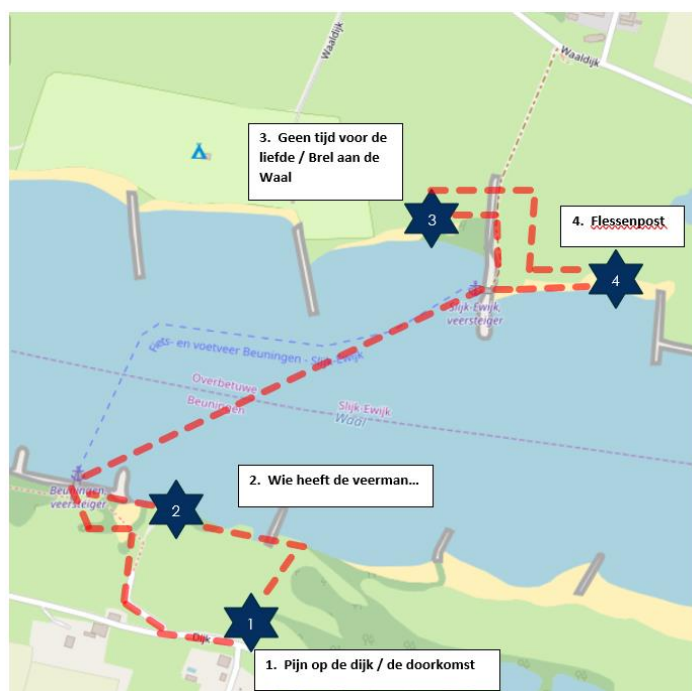

Speelschema spelers

Locatie 4: Flessenpost

Start en einde:
Witte kerkje, Slijk-Ewijk

Ronde	Verwachte speeltijden	Bezoekersgroep
Ronde 1	19.45 - 20.00 uur	Groep A – Brel
Ronde 2	20.30 - 20.45 uur	Groep D – Veerman
Ronde 3	20.50 - 21.05 uur	Groep C – Pijn op de dijk
Ronde 4	21.25 - 21.40 uur	Groep B – Flessenpost
Ronde 5	Meet & Greet	Witte kerkje