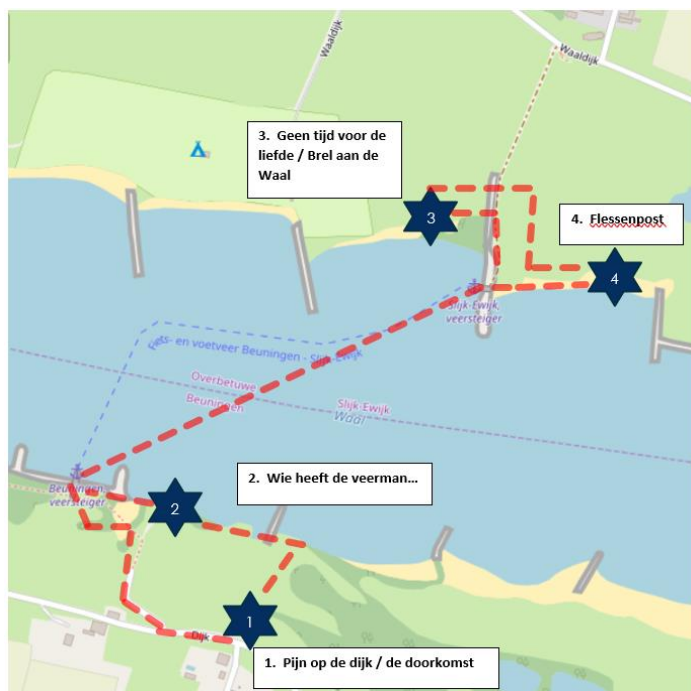

## Locatie 1: Pijn op de Dijk

Start en einde:  
Dijkmagazijn Beuningen

Ronde	Verwachte speeltijden	Bezoekersgroep
Ronde 1	19.15 - 19.30 uur	Groep C – Pijn op de Dijk
Ronde 2	19.40 - 19.55 uur	Groep B - Flessenpost
Ronde 3	20.50 - 21.05 uur	Groep A – Brel
Ronde 4	21.20 - 21.35 uur	Groep D – Wie heeft de veerman
Ronde 5	Meet & Greet	Dijkmagazijn Beuningen